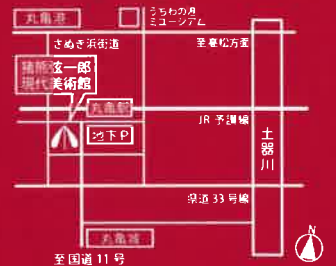

The hula festa

丸亀 フラフェスタ

Vol.18 MIMOCAゲートプラザ文化発信プロジェクト
場所：丸亀市猪熊弦一郎現代美術館ゲートプラザ

2014.8.3 (Sun)

雨天決行・入場無料

12:00~17:30

出演フラガール Live Schedule

- | | |
|--|---------------------------|
| 12:00 アレスト ハワイアン フラ バンド | |
| 12:30 わけべのりこフラスタジオ | |
| 13:00 クッキーフラスタジオ | |
| 13:30 琴平ビスポ・ヴァーサススタジオ | |
| 13:50 フラスタジオメアロハ (ホクラニ) | 15:50 プメハナ・フラオリタヒチ・スタジオ |
| 14:20 フラスタジオメアロハ (ピリアロハ) | 16:20 ハラウ・ポーハイアーラアカハイ |
| 14:50 フラハラウ・プアナニオkowaka | 16:40 アロハフラ・マカニ |
| 15:20 たっきー (v) フラスタジオ Hui hula o lehua | 17:00 ハウオリズ・アケタ・マサコフラスタジオ |

hula festa 2014

COSニュース 検索

主催：MIMOCAフラフェスタ実行委員会・公益財団法人ミモカ美術振興財団・丸亀市猪熊弦一郎現代美術館
国際ソプラニスト丸亀・COSミュージックフェス実行委員会

共催：丸亀市・丸亀市文化振興事業協議会

お問い合わせ：丸亀市文化観光課 / TEL 0877-24-8822

車でお越しの際は駅前地下駐車場、1時間無料
(駐車券を美術館受付にご提示にて2時間無料)